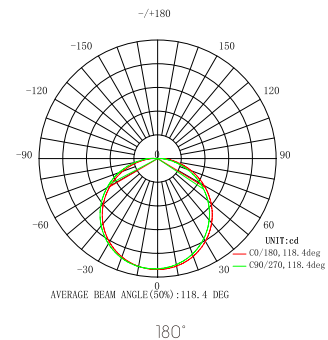

ZHONGSHAN XILE OPTOELECTRONIC TECHNOLOGY CO.,LTD.

Details

Datasheet- Small Panel Light Zeus III Series

PARAMETERS:

ModelNo	XLRPS-10W	XLRPS-18W	XLRPS-24W	XLRPS-36W
Power	10W	18W	24W	36W
Efficacy	100LM/W	100LM/W	110LM/W	115LM/W
Power Factor	0.5/0.9			
CRI	70/80			
Beam Angle	180°			
LED	SMD2835*66	SMD2835*96	SMD2835*168	SMD2835*289
Diameter(mm)	100*100*16	120*120*16	170*170*16	220*220*16
Hole size(mm)	55MM<CUT<70MM	55MM<CUT<95MM	55MM<CUT<140MM	55MM<CUT<190MM

DIMENSIONS

LIGHTING DISTRIBUTIONS

EXPLODE

APPLICATIONS