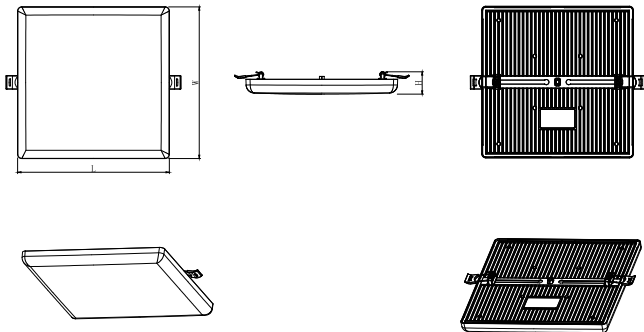

ZHONGSHAN XILE OPTOELECTRONIC TECHNOLOGY CO.,LTD.

Details

Datasheet- Small Panel Light Zeus III Series

PARAMETERS:

ModelNo	XLRPS-10W	XLRPS-18W	XLRPS-24W	XLRPS-36W
Power	10W	18W	24W	36W
Efficacy	100LM/W	100LM/W	110LM/W	115LM/W
Power Factor	0.5/0.9			
CRI	70/80			
Beam Angle	180°			
LED	SMD2835*66	SMD2835*96	SMD2835*168	SMD2835*289
Diameter(mm)	100*100*16	120*120*16	170*170*16	220*220*16
Hole size(mm)	55MM<CUT<70MM	55MM<CUT<95MM	55MM<CUT<140MM	55MM<CUT<190MM

DIMENSIONS

LIGHTING DISTRIBUTIONS

EXPLODE

APPLICATIONS