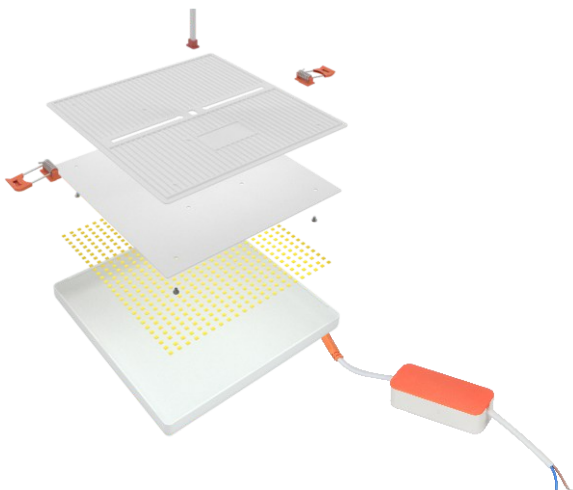

ZHONGSHAN XILE OPTOELECTRONIC TECHNOLOGY CO.,LTD.

Details

Datasheet- Small Panel Light Zeus III Series

PARAMETERS:

ModelNo	XLRPS-10W	XLRPS-18W	XLRPS-24W	XLRPS-36W
Power	10W	18W	24W	36W
Efficacy	100LM/W	100LM/W	110LM/W	115LM/W
Power Factor	0.5/0.9			
CRI	70/80			
Beam Angle	180°			
LED	SMD2835*66	SMD2835*96	SMD2835*168	SMD2835*289
Diameter(mm)	100*100*16	120*120*16	170*170*16	220*220*16
Hole size(mm)	55MM<CUT<70MM	55MM<CUT<95MM	55MM<CUT<140MM	55MM<CUT<190MM

DIMENSIONS

LIGHTING DISTRIBUTIONS

EXPLODE

APPLICATIONS